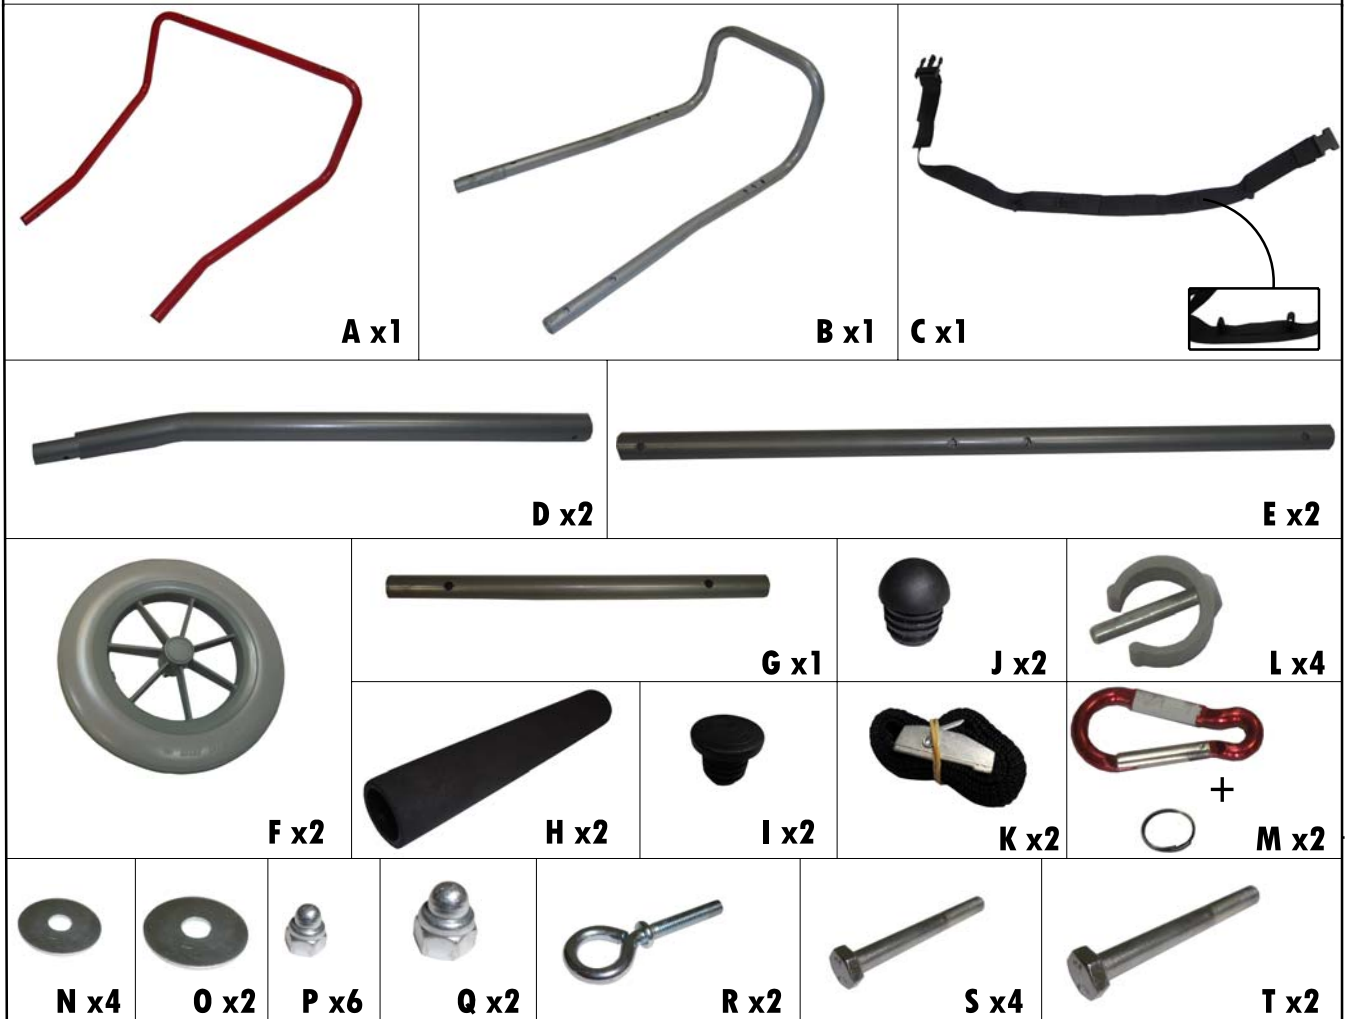

## Remorque pedestre

Notice de montage

Conception et fabrication française

CONA400 10 350

**Composants**

**1/. Montage de l'essieu**

## 2/. Montage de l'armature inférieure

**MOTTEZ**